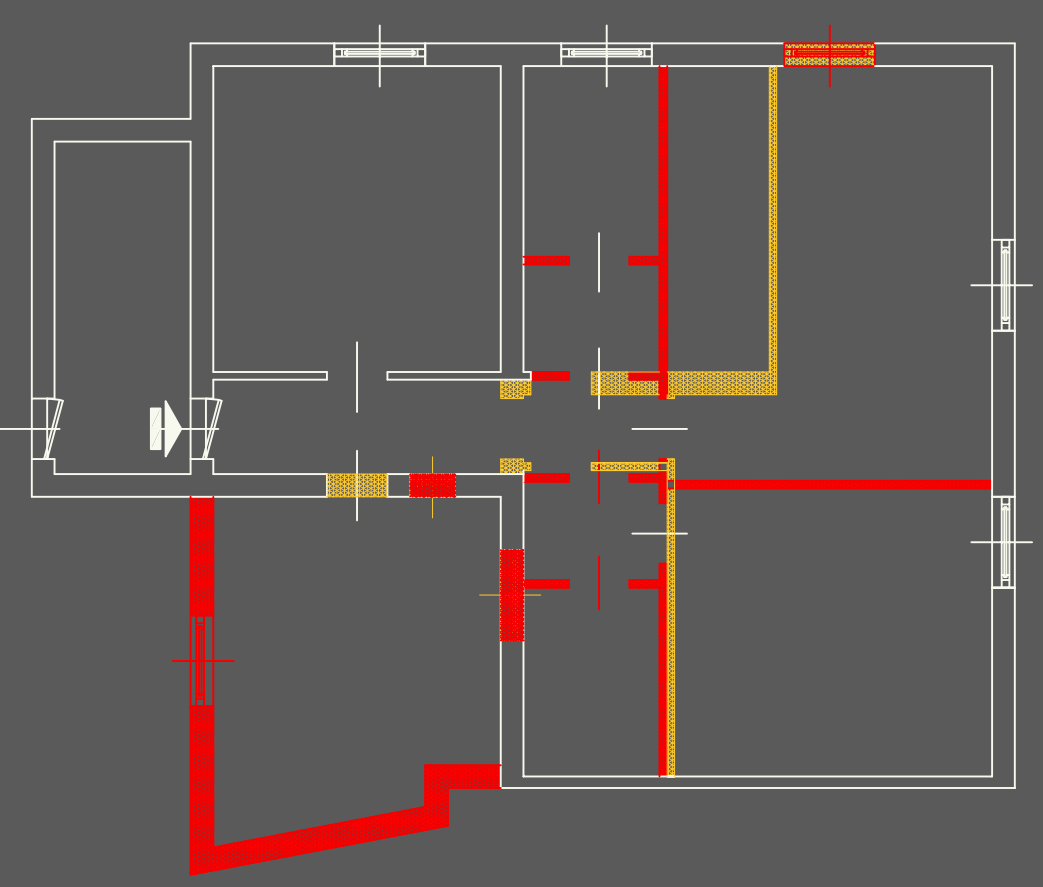

PRIMA

DOPO

(AMPLIAMENTO PER INSERIMENTO
ULTERIORE CAMERA)

DEMOLIZIONI COSTRUZIONI

BIANCOACOLORI
ARCHITETTURA D'INTERNI
SILVIA CAPUZZI
INTERIOR DESIGNER

VIA FRATELLI CERVI 3
PREGNANA MILANESE (MI)
02.93291435 - 348.6927469
C.F. CPZSLV80P60E8011
P.IVA 08697300963
INFO@BIANCOACOLORI.COM