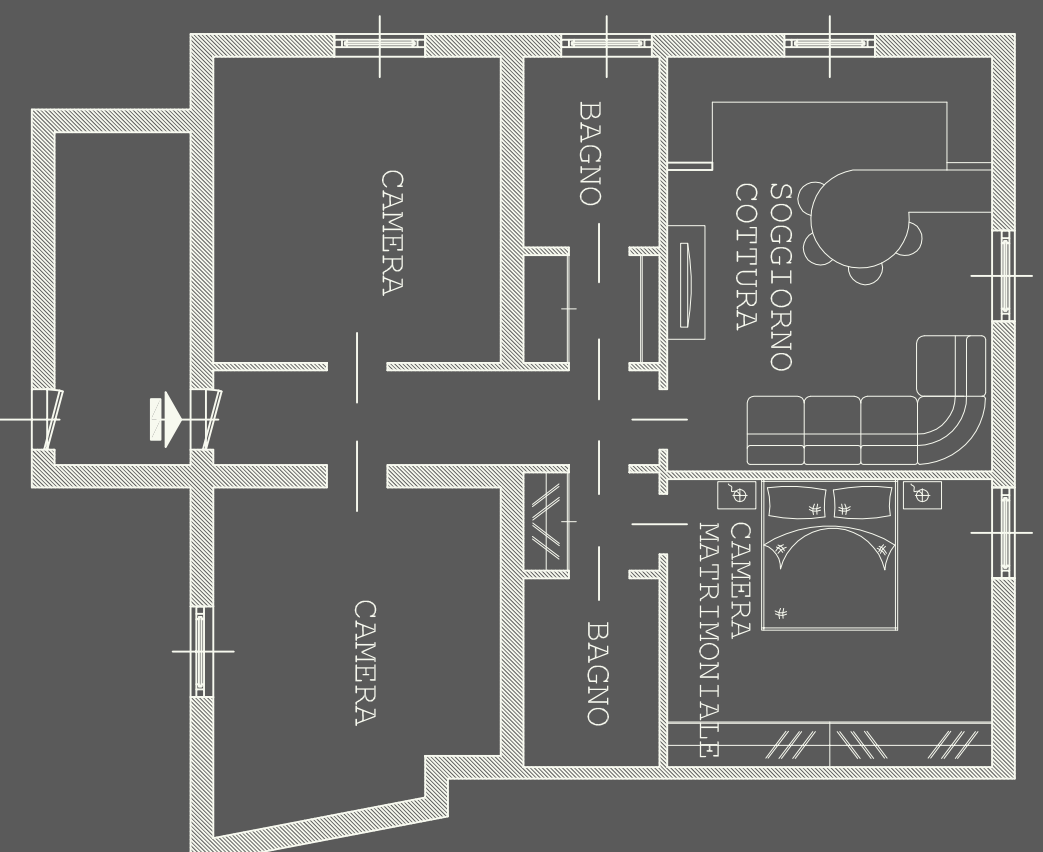

PRIMA

DOPO

(AMPLIAMENTO PER INSERIMENTO
ULTERIORE CAMERA)

DEMOLIZIONI COSTRUZIONI

BIANCOACOLORI
ARCHITETTURA D'INTERNI
SILVIA CAPUZZI
INTERIOR DESIGNER

VIA FRATELLI CERVI 3
PREGNANA MILANESE (MI)
02.93291435 - 348.6927469
C.F. CPZSLV80P60E8011
P.IVA 08697300963
INFO@BIANCOACOLORI.COM