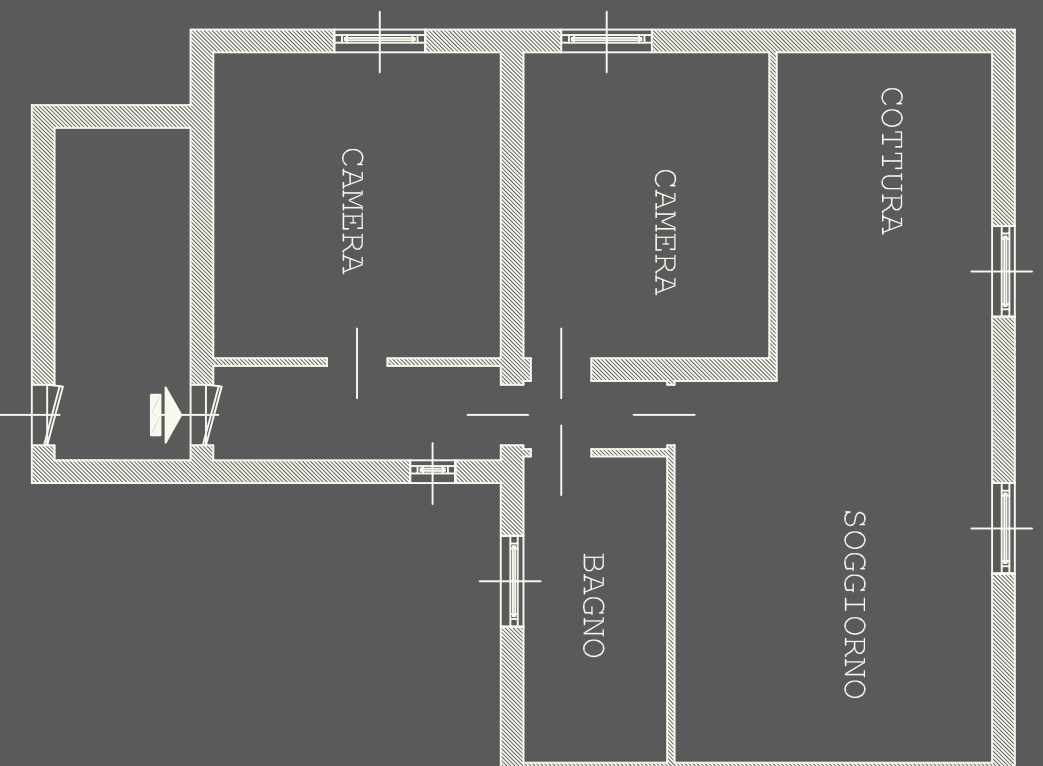

PRIMA

DOPO

(AMPLIAMENTO PER INSERIMENTO
ULTERIORE CAMERA)

DEMOLIZIONI COSTRUZIONI

BIANCOACOLORI
ARCHITETTURA D'INTERNI
SILVIA CAPUZZI
INTERIOR DESIGNER

VIA FRATELLI CERVI 3
PREGNANA MILANESE (MI)
02.93291435 - 348.6927469
C.F. CPZSLV80P60E8011
P.IVA 08697300963
INFO@BIANCOACOLORI.COM